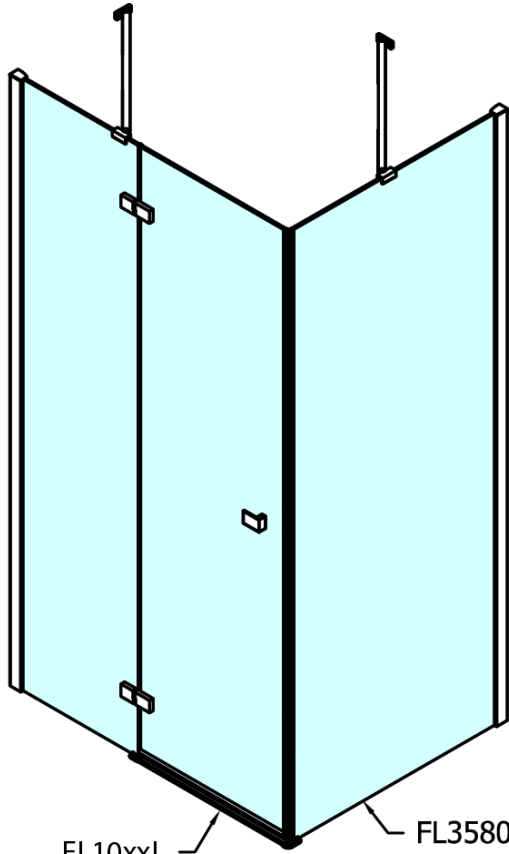

## Produktový list

Objednací kód: **FL1090R**

**FORTIS LINE** sprchové dveře 900mm, čiré sklo, pravé

FL10xxL  
FL11xxL

FL10xxR  
FL11xxR

	A (mm)	B (mm)	C (mm)
FL1080	785-801	≈ 210	779-795
FL1090	885-901	≈ 310	879-895
FL1010	985-1001	≈ 410	979-995
FL1011	1085-1101	≈ 510	1079-1095
FL1012	1185-1201	≈ 610	1179-1195
FL1113	1285-1301	≈ 710	1279-1295
FL1114	1385-1401	≈ 810	1379-1395
FL1115	1485-1501	≈ 910	1479-1495

FL10xxL  
FL11xxL

FL3580  
FL3590  
FL3510  
FL3511  
FL3512

FL3580  
FL3590  
FL3510  
FL3511  
FL3512

FL10xxR  
FL11xxR

Dveře	A (mm)	B (mm)	C (mm)
FL1080	785-801	≈ 200	779-795
FL1090	885-901	≈ 300	879-895
FL1010	985-1001	≈ 400	979-995
FL1011	1085-1101	≈ 500	1079-1095
FL1012	1185-1201	≈ 600	1179-1195
FL1113	1285-1301	≈ 700	1279-1295
FL1114	1385-1401	≈ 800	1379-1395
FL1115	1485-1501	≈ 900	1479-1495

Boční stěna	E	D
FL3580	785-801	779-795
FL3590	885-901	879-895
FL3510	985-1001	979-995
FL3511	1085-1101	1079-1095
FL3512	1185-1201	1179-1195