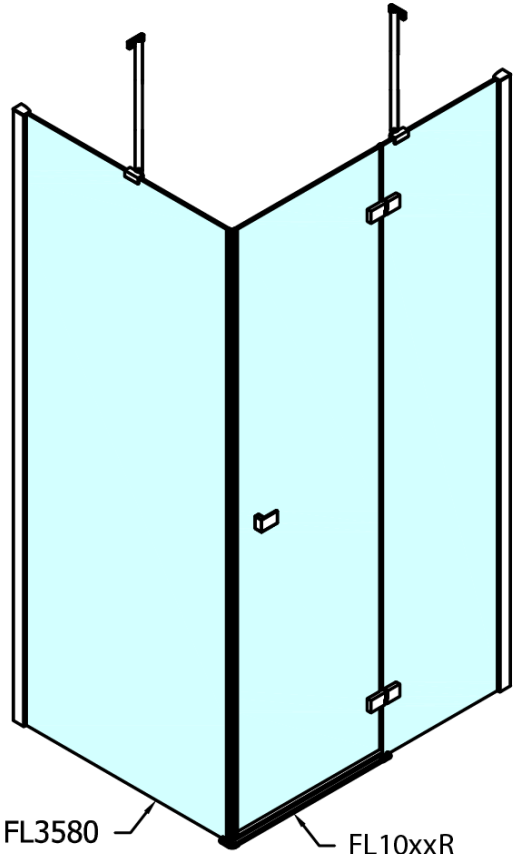

## Produktový list

Objednací kód: **FL1090R**

**FORTIS LINE** sprchové dveře 900mm, čiré sklo, pravé

FL10xxL  
FL11xxL

FL10xxR  
FL11xxR

	A (mm)	B (mm)	C (mm)
FL1080	785-801	≈ 210	779-795
FL1090	885-901	≈ 310	879-895
FL1010	985-1001	≈ 410	979-995
FL1011	1085-1101	≈ 510	1079-1095
FL1012	1185-1201	≈ 610	1179-1195
FL1113	1285-1301	≈ 710	1279-1295
FL1114	1385-1401	≈ 810	1379-1395
FL1115	1485-1501	≈ 910	1479-1495

FL10xxL  
FL11xxL

FL3580  
FL3590  
FL3510  
FL3511  
FL3512

FL3580  
FL3590  
FL3510  
FL3511  
FL3512

FL10xxR  
FL11xxR

Dveře	A (mm)	B (mm)	C (mm)
FL1080	785-801	≈ 200	779-795
FL1090	885-901	≈ 300	879-895
FL1010	985-1001	≈ 400	979-995
FL1011	1085-1101	≈ 500	1079-1095
FL1012	1185-1201	≈ 600	1179-1195
FL1113	1285-1301	≈ 700	1279-1295
FL1114	1385-1401	≈ 800	1379-1395
FL1115	1485-1501	≈ 900	1479-1495

Boční stěna	E	D
FL3580	785-801	779-795
FL3590	885-901	879-895
FL3510	985-1001	979-995
FL3511	1085-1101	1079-1095
FL3512	1185-1201	1179-1195