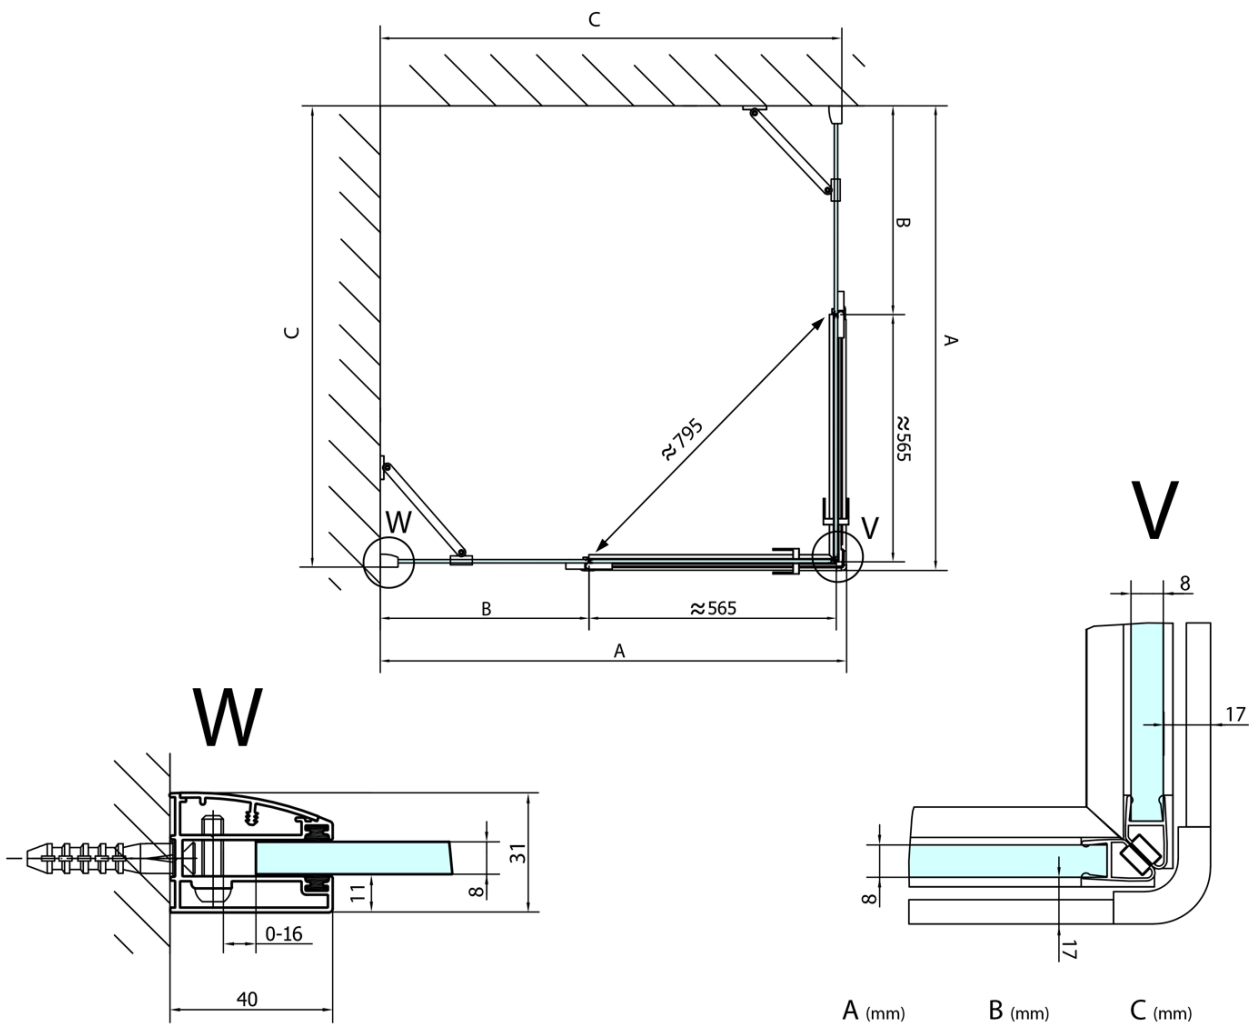

## Produktový list

Objednací kód: **FL1090R**

**FORTIS LINE** sprchové dveře 900mm, čiré sklo, pravé

FL10xxL  
FL11xxL

FL10xxR  
FL11xxR

	A (mm)	B (mm)	C (mm)
FL1080	785-801	≈ 210	779-795
FL1090	885-901	≈ 310	879-895
FL1010	985-1001	≈ 410	979-995
FL1011	1085-1101	≈ 510	1079-1095
FL1012	1185-1201	≈ 610	1179-1195
FL1113	1285-1301	≈ 710	1279-1295
FL1114	1385-1401	≈ 810	1379-1395
FL1115	1485-1501	≈ 910	1479-1495

FL10xxL  
FL11xxL

FL3580  
FL3590  
FL3510  
FL3511  
FL3512

FL3580  
FL3590  
FL3510  
FL3511  
FL3512

FL10xxR  
FL11xxR

Dveře	A (mm)	B (mm)	C (mm)
FL1080	785-801	≈ 200	779-795
FL1090	885-901	≈ 300	879-895
FL1010	985-1001	≈ 400	979-995
FL1011	1085-1101	≈ 500	1079-1095
FL1012	1185-1201	≈ 600	1179-1195
FL1113	1285-1301	≈ 700	1279-1295
FL1114	1385-1401	≈ 800	1379-1395
FL1115	1485-1501	≈ 900	1479-1495

Boční stěna	E	D
FL3580	785-801	779-795
FL3590	885-901	879-895
FL3510	985-1001	979-995
FL3511	1085-1101	1079-1095
FL3512	1185-1201	1179-1195