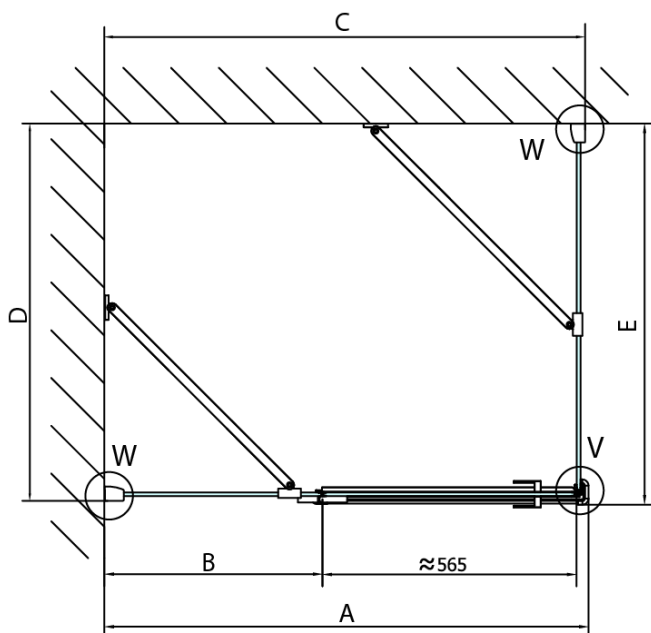

## Produktový list

Objednací kód: **FL1090R**

**FORTIS LINE** sprchové dveře 900mm, čiré sklo, pravé

FL10xxL  
FL11xxL

FL10xxR  
FL11xxR

	A (mm)	B (mm)	C (mm)
FL1080	785-801	≈ 210	779-795
FL1090	885-901	≈ 310	879-895
FL1010	985-1001	≈ 410	979-995
FL1011	1085-1101	≈ 510	1079-1095
FL1012	1185-1201	≈ 610	1179-1195
FL1113	1285-1301	≈ 710	1279-1295
FL1114	1385-1401	≈ 810	1379-1395
FL1115	1485-1501	≈ 910	1479-1495

FL10xxL  
FL11xxL

FL3580  
FL3590  
FL3510  
FL3511  
FL3512

FL3580  
FL3590  
FL3510  
FL3511  
FL3512

FL10xxR  
FL11xxR

Dveře	A (mm)	B (mm)	C (mm)
FL1080	785-801	≈ 200	779-795
FL1090	885-901	≈ 300	879-895
FL1010	985-1001	≈ 400	979-995
FL1011	1085-1101	≈ 500	1079-1095
FL1012	1185-1201	≈ 600	1179-1195
FL1113	1285-1301	≈ 700	1279-1295
FL1114	1385-1401	≈ 800	1379-1395
FL1115	1485-1501	≈ 900	1479-1495

Boční stěna	E	D
FL3580	785-801	779-795
FL3590	885-901	879-895
FL3510	985-1001	979-995
FL3511	1085-1101	1079-1095
FL3512	1185-1201	1179-1195